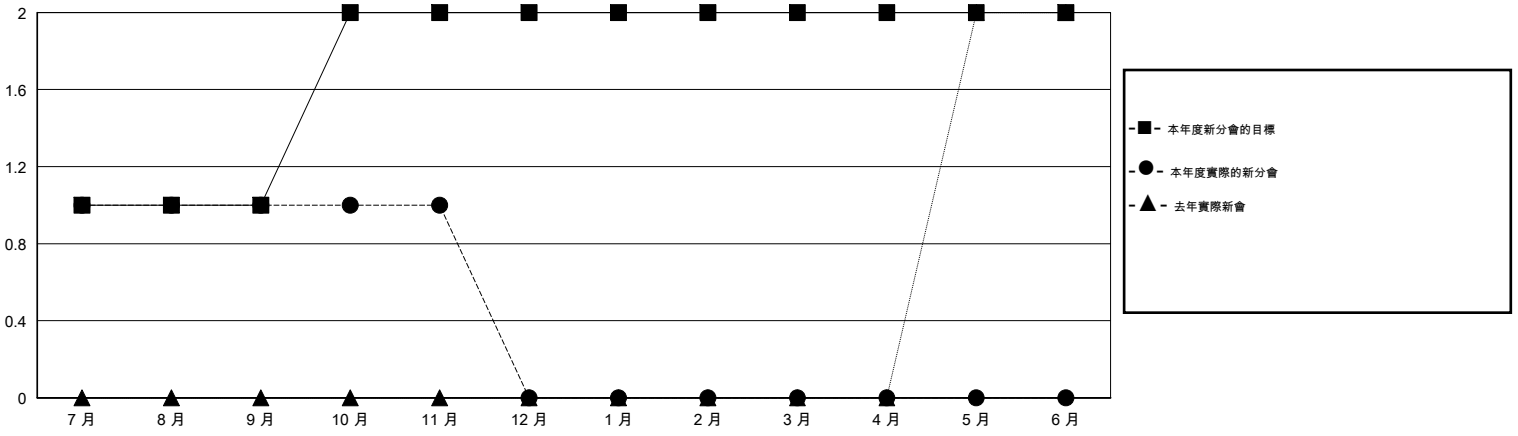

# MONTHLY MEMBERSHIP PROGRESS REPORT

District 300D2

Results as of: 11/30/2014

GMT: PEI-JEN CHEN

地點 REP OF CHINA

GMT憲章區 5

分會				
成果 2014-2015				
季	新分會目標	新會	會員流失的分會	淨增/減
7月/8月/9月	1	1	0	1
10月/11月/12月	1	0	0	0
1月/2月/3月	0	0	0	0
4月/5月/6月	0	0	0	0

位會員@每位須繳				
成果 2014-2015				
季	新會員目標	增加的授證/新會員	退會人數	淨增/減
7月/8月/9月	71	195	177	18
10月/11月/12月	37	20	2	18
1月/2月/3月	3	0	0	0
4月/5月/6月	-4	0	0	0

目標與實際新會累積

目標和實際會員累積

已取消的分會: 0

38 CLUBS OF 54 增添1位或以上的新會員

性別分佈

男 1,343 (76.22%)  
女 419 (23.78%)