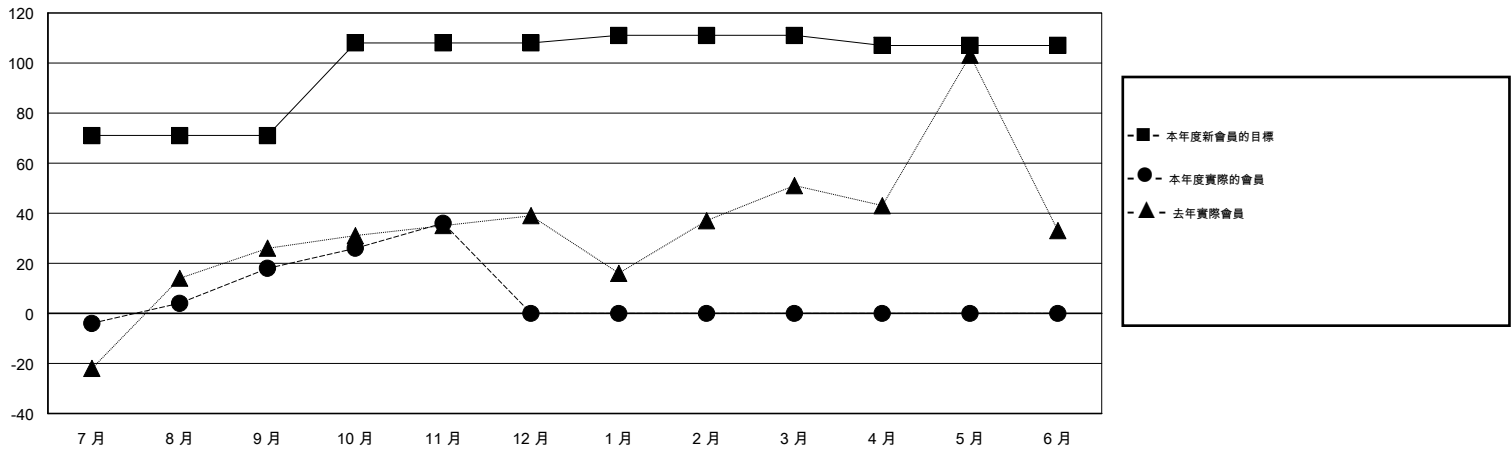

# MONTHLY MEMBERSHIP PROGRESS REPORT

District 300D2

Results as of: 11/30/2014

GMT: PEI-JEN CHEN

地點 REP OF CHINA

GMT憲章區 5

分會				
成果 2014-2015				
季	新分會目標	新會	會員流失的分會	淨增/減
7月/8月/9月	1	1	0	1
10月/11月/12月	1	0	0	0
1月/2月/3月	0	0	0	0
4月/5月/6月	0	0	0	0

位會員@每位須繳				
成果 2014-2015				
季	新會員目標	增加的授證/新會員	退會人數	淨增/減
7月/8月/9月	71	195	177	18
10月/11月/12月	37	20	2	18
1月/2月/3月	3	0	0	0
4月/5月/6月	-4	0	0	0

目標與實際新會累積

目標和實際會員累積

已取消的分會: 0

38 CLUBS OF 54 增添1位或以上的新會員

性別分佈

男 1,343 (76.22%)  
女 419 (23.78%)